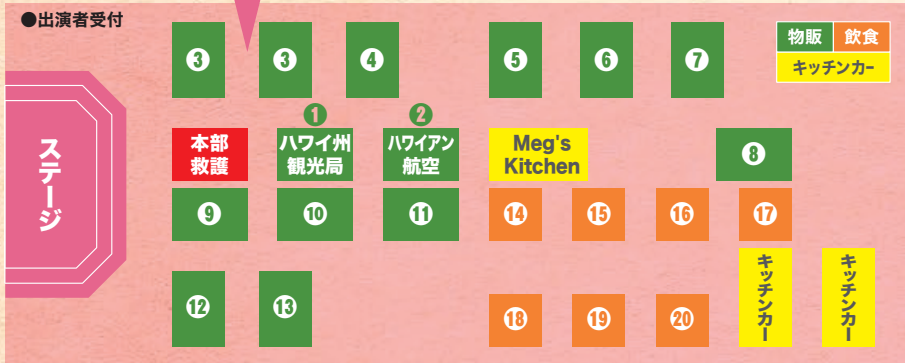

- ●出演者受付
- 3 Maunaloa
- 4 ホクラニ・インターナショナル
- 5 MaLina & Koaniani
- 6 Jay Hawaiian Music & マイレリーハワイ
- 7 Lanaihale / Mālapua
- 8 KIWAYA
- 9 NA NALU
- 10 Hula Girls
- 11 mahalo
- 12 maliolu & moaenaturahawaii
- 13 Hula Pixy
- 14 アロハケーキ
- 15 FARMER'S MARKET 甘楽
- 16 FARMER'S MARKET 深谷
- 17 FARMER'S MARKET 農業女子PJ
- 18 KONA BEER JAPAN
- 19 北区観光協会 コラボ
- 20 MAMIANA

- ●出演者受付
- 1 ヒロせぎね&パウスカートショップ
- 2 フラショップ プアラニ
- 3 Kohala Company

渋沢翁像：渋沢史料館所蔵

10月8日(土) ステージタイムスケジュール 10月9日(日)

飛鳥舞台ステージ 旧渋沢庭園ステージ

飛鳥舞台ステージ 旧渋沢庭園ステージ

Opening	Opening
Hālau Hiwahiwa Ka Lei 'A'ala	ジョジョニー・カヒコクラス
カレヴァ パニニ オ カプナホウ	え あろは すびりっつ
Hālau O Ke'ala Aloalo	スタジオ カレイナープア
Hula Hālau O Kalikolehua	STUDIO HOKULANI
平井編集長トークショー ~飛鳥山の深い話~	フラ ハーラウ プア マカマエ
Guest ... CLOWN Yuka ...	Hālau Hula O Pu'uwai 'Olu
Mino'aka Hula Sisters / プアラニ・オカ	しぶさわくん ~welcome飛鳥山~
Hālau Laniokekau'anaokalā	MC
ハーラウ・ケオラクー・ラナキラ	ハーラウフラ ナネアイコウナニ
しぶさわくん ~どきどき初飛鳥舞台~	Hula Aloalo Wehilani Studio
Guest ... 日下貴博 ...	Po'e hula ho aloha
リアルハワイ	Guest ... Polinehe ...
フラ・ハーラウ・カフラ・オ・ハワイ	Hula Hoapili
Ending	フラ オ ポハイ ケ アロハ
	フラ ハーラウ オ カウルア
	フラショップ プアラニ
	ナー メア フラ オ ケラオナラニ
	Pili mau ~ASKA~ by AOIE
	Ending

10:00 MC	'Oli Noa Hula Studio
10:15 フラ ハーラウ プア マカマエ	Kaupili Hula Studio
10:30 Ka Hula Le'a 'O Kōlea	Hula Hālau Hau'oli 'Ohana VAIMANA
10:45 Ākea Hula Studio	Hālau Nā Pua Mai Ka Lani Iāpana
11:00 Hula Hālau kauanoemaikalani	フラ リノリノ アーヌエヌエ
11:15 Liko Hula Lehua	Hālau Hula O Leihulumamo
11:30 LINO MAHINA HULA STUDIO	Purotu Ohashi Polynesian Dance Studio
11:45 カト・エミイ舞踊塾フラアーツ KAMĀMALU HULA	Kapua O Maile Lili'i Hula School
12:00 HULA no'a pō'ai	MC
12:15 ハーラウ フラ ナネアイコウナニ	Hālau Lei Anuheha
12:30 しぶさわくんダンス with D-fine	Maopopo
12:45 Hālau O Manalani	Hālau Moa'e Lehua
13:00 Hula Studio Makanana	しぶさわくん ~素敵なお庭で~
13:15 Hula Hālau Kapuakea	Hālau O Ke'ala Ku'ulei & Ke'alamaluhia
13:30 Hula Hālau O Kawailani	Heart Of Aloha フラ & タヒチアンハラウ
13:45 リアルハワイ	ジョジョニー・フラ・シスターズ
14:00 Pili mau ~ASKA~ by AOIE	Hālau Hula O U'ilani
14:15 ハーラウ フラ オ カイレオ	Nā Pua Lei Laha'ole
14:30 Nā Mamo O Kaleinani	カラニモク ダンス カンパニー
14:45 Ending	Hula Hālau Kilakila O Nā Pua Liko
15:00	Ending
15:15	
15:30	
15:45	
16:00	

※イベント内容は予告なく変更になる場合があります。
※中止の場合は、当日午前9時までに、ホームページにてご案内いたします。
※青淵文庫や晩香廬の中に入館する場合には、渋沢史料館に入館料をお支払いください。
※コロナウイルス感染予防のために、マスクの着用や大声での会話を避けるなど、皆様の協力をお願いいたします。
※会場内では主催や取材メディアによる写真や動画撮影が行われます。インターネット配信や各種広告媒体に、掲載される場合がありますので、あらかじめご了承ください。
※旧渋沢庭園は歴史的価値の高い空間です。渋沢翁の愛した庭園でフェスティバルが続けられるように、庭園をキレイに使いましょう。(普段飲食禁止の庭園エリアを飲食可にしています)